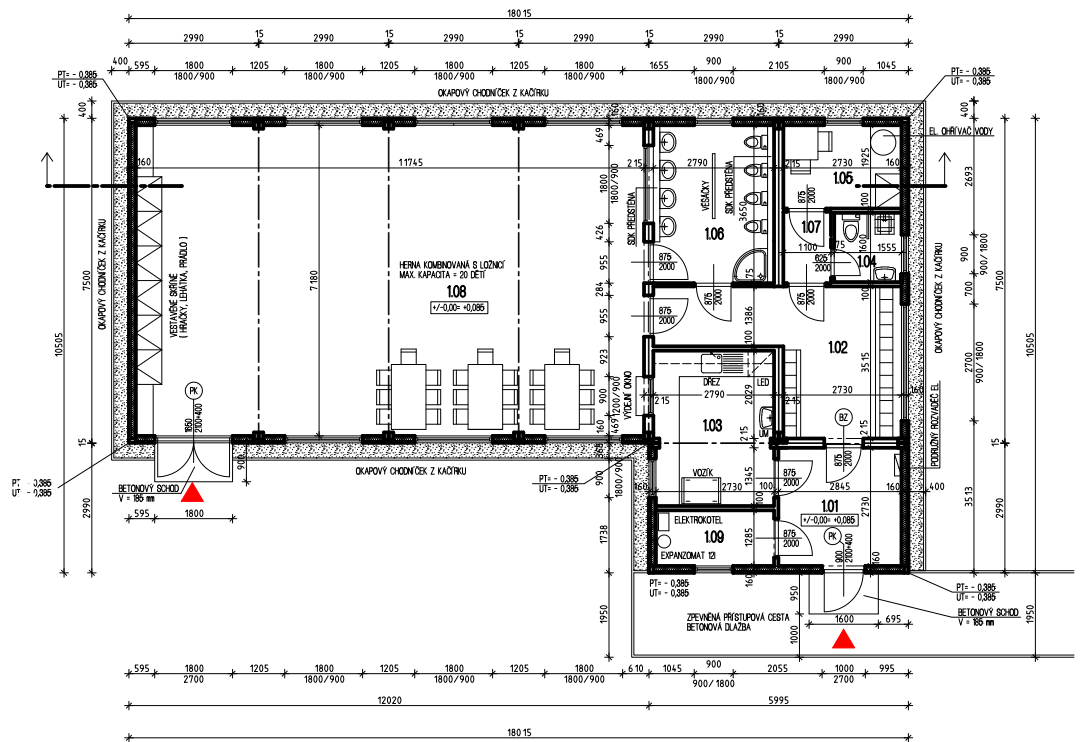

# Modulárna škôlka na dlhodobý prenájom

SLOVAKIA

KOMA

- Prenájom 150m<sup>2</sup> pre 25 detí
- Realizácia do 8 týždňov od objednávky

SLOVAKIA

**KOMA**  
Slovakia

KOMA Slovakia s.r.o.  
Štúrova 140  
949 01 Nitra - Mlynáre  
Slovensko